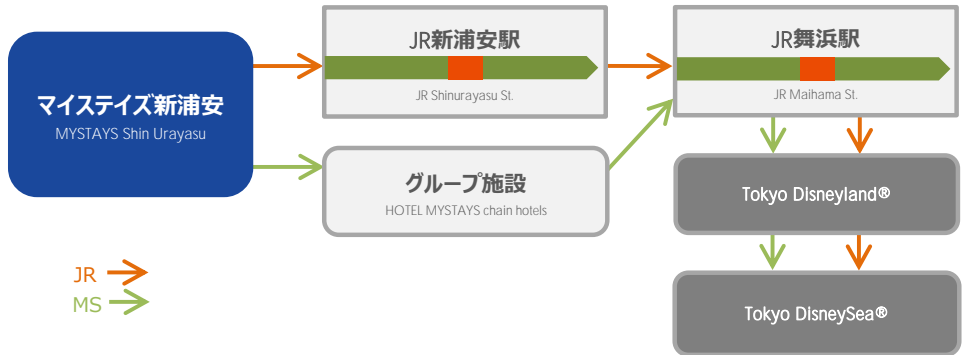

無料シャトルバス時刻表 <通常便>

Free Shuttle Bus Timetable <Regular>

【朝の便】ホテル発 東京ディズニーリゾート®行

Hotel → Tokyo Disney Resort®

(時/hr.) (分/min.)

7	30	JR
8	25	MS
9	20	MS
10	15	MS

【運行ルート】 Route

JR : JR新浦安駅経由のルート

*Route via JR Shinurayasu Station

MS : 弊社グループ施設経由のルート

*Route via HOTEL MYSTAYS chain hotels

【夜の便】JR舞浜駅・新浦安駅発 ホテル行き

JR Maihama Station & JR Shinurayasu Station → Hotel

JR舞浜駅 (北口) 発

from JR Maihama Station

(時/hr.) (分/min.)

※道路状況により、出発・到着時間が前後する可能性があります。

* Times may vary depending on traffic and other conditions.

※混雑状況等により、ルートが一部変更になる可能性があります。

* Routes may change in the event of traffic congestion or other road conditions.

MYSTAYS Shin Urayasu Conference Center